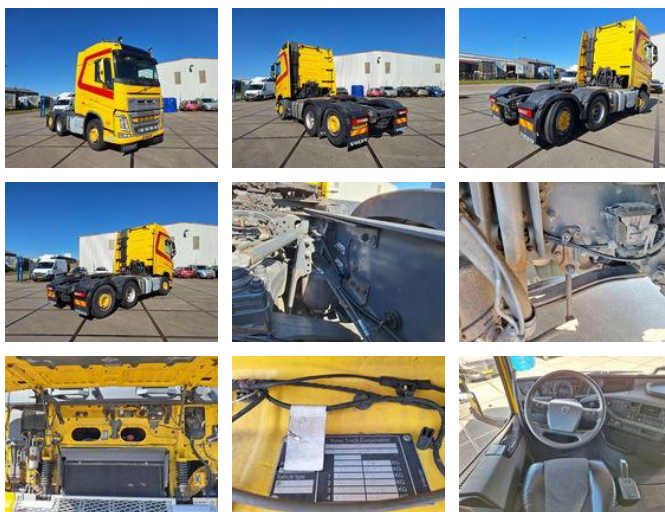

# Volvo FH 500 6X2 - NL Truck -

## Algemene kenmerken

Merk	Volvo
Model	FH 500
Subcategorie	Standaard trekker
Kentekenplaat	14-BFS-1
Tellerstand	786.772km
Bouwjaar	2015
Datum eerste registratie	27-02-2015
Kleur	Geel
Conditie	Gebruikt
Algemene staat	Erg goed
Brandstof	Diesel
Emissieklasse	Euro 6
Referentie	Volvo FH 500 - 6x2 - I Shift

## Eigenschappen

Ledig gewicht	9.195kg
Laadvermogen	18.805kg
GWV	28.000kg
Lengte	680cm
Breedte	255cm
Cabine	Slaapcabine
Serienummer	YV2RT40C7FB722553
Cilinder inhoud	12.777cc

## Technische specificaties

Aantal assen	3
Asconfiguratie	6x2
Transmissie	Automaat
Vermogen	375kw